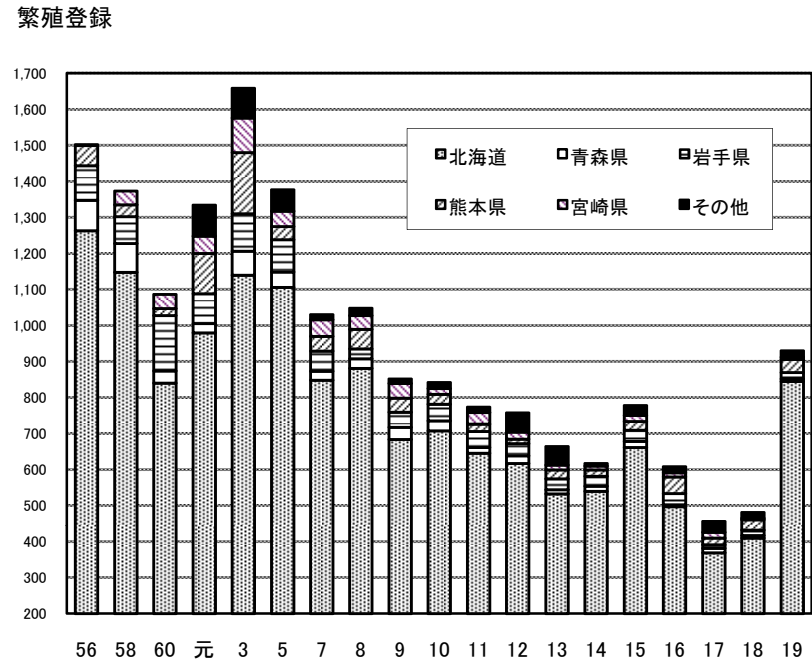

農用馬等(在来馬を除く)の登録状況

地区	年	56	58	60	元	3	5	7	8	9	10	11	12	13	14	15	16	17	18	19
血統登録	北海道	4,312	4,582	4,104	4,105	4,632	5,116	4,737	4,625	4,329	4,018	3,748	3,560	3,252	3,172	2,924	2,531	2,248	2,308	2,529
	青森県	63	108	90	89	116	126	119	119	98	82	81	60	64	49	50	42	43	48	43
	岩手県	161	177	142	204	233	289	211	170	161	148	165	149	127	104	118	118	99	101	99
	熊本県	180	192	138	154	306	347	218	192	185	126	139	115	120	97	94	106	72	91	104
	宮崎県	39	67	40	146	193	204	188	161	139	130	100	98	78	57	51	24	37	31	15
	その他				31	106	131	70	65	55	52	57	42	46	50	43	60	50	51	55
	合計	4,755	5,126	4,514	4,729	5,586	6,213	5,543	5,332	4,967	4,556	4,290	4,024	3,687	3,529	3,280	2,881	2,549	2,630	2,845
繁殖登録	北海道	1,263	1,147	840	979	1,139	1,106	848	881	683	707	645	617	532	539	661	497	369	410	844
	青森県	84	80	34	26	67	42	25	26	34	28	16	21	12	15	17	5	12	7	7
	岩手県	96	75	153	83	104	90	56	28	42	46	45	34	30	27	31	31	10	15	18
	熊本県	56	33	20	112	170	36	41	54	39	28	20	12	25	18	24	46	19	28	37
	宮崎県	3	38	39	48	96	43	46	38	41	16	32	20	13	11	17	12	16	5	6
	その他				86	82	60	14	21	12	17	15	53	52	7	28	17	30	16	18
	合計	1,502	1,373	1,086	1,334	1,658	1,377	1,030	1,048	851	842	773	757	664	617	778	608	456	481	930