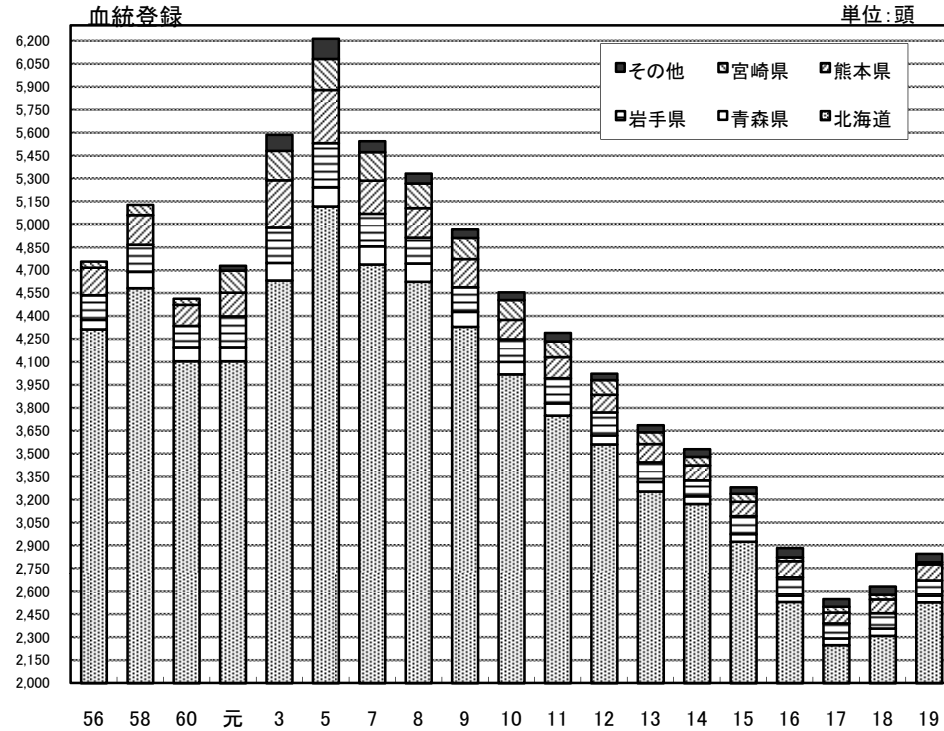

農用馬等(在来馬を除く)の登録状況

地区	年	56	58	60	元	3	5	7	8	9	10	11	12	13	14	15	16	17	18	19
血統登録	北海道	4,312	4,582	4,104	4,105	4,632	5,116	4,737	4,625	4,329	4,018	3,748	3,560	3,252	3,172	2,924	2,531	2,248	2,308	2,529
	青森県	63	108	90	89	116	126	119	119	98	82	81	60	64	49	50	42	43	48	43
	岩手県	161	177	142	204	233	289	211	170	161	148	165	149	127	104	118	118	99	101	99
	熊本県	180	192	138	154	306	347	218	192	185	126	139	115	120	97	94	106	72	91	104
	宮崎県	39	67	40	146	193	204	188	161	139	130	100	98	78	57	51	24	37	31	15
	その他				31	106	131	70	65	55	52	57	42	46	50	43	60	50	51	55
	合計	4,755	5,126	4,514	4,729	5,586	6,213	5,543	5,332	4,967	4,556	4,290	4,024	3,687	3,529	3,280	2,881	2,549	2,630	2,845
繁殖登録	北海道	1,263	1,147	840	979	1,139	1,106	848	881	683	707	645	617	532	539	661	497	369	410	844
	青森県	84	80	34	26	67	42	25	26	34	28	16	21	12	15	17	5	12	7	7
	岩手県	96	75	153	83	104	90	56	28	42	46	45	34	30	27	31	31	10	15	18
	熊本県	56	33	20	112	170	36	41	54	39	28	20	12	25	18	24	46	19	28	37
	宮崎県	3	38	39	48	96	43	46	38	41	16	32	20	13	11	17	12	16	5	6
	その他				86	82	60	14	21	12	17	15	53	52	7	28	17	30	16	18
	合計	1,502	1,373	1,086	1,334	1,658	1,377	1,030	1,048	851	842	773	757	664	617	778	608	456	481	930