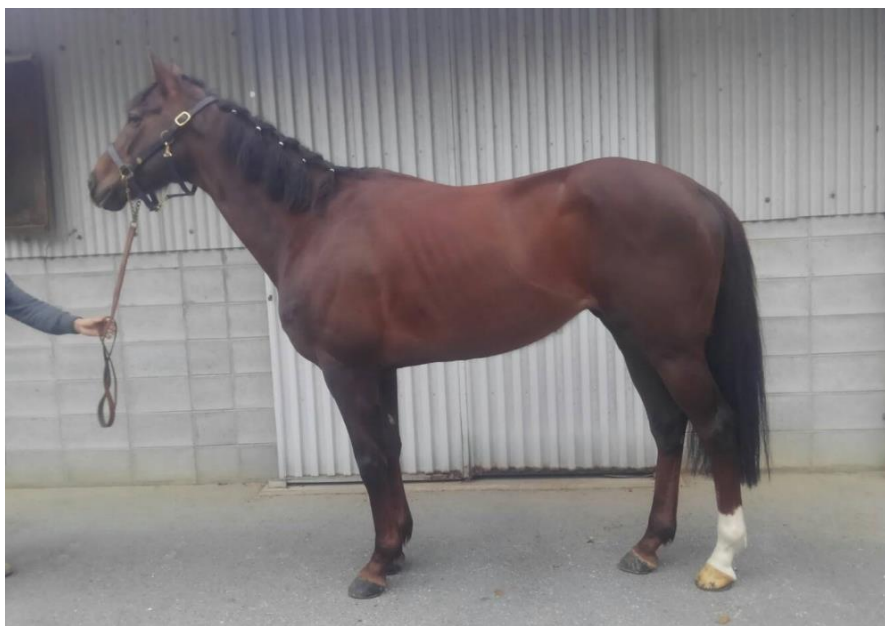

100cm

No.46 オレオルダンジュ

出品者 株式会社大浦牧場

日本ダービー優勝・凱旋門賞4着と輝かしい戦歴を誇るキズナの初年度産駒です。第4回出品馬ディープボーイ号、第6回出品馬アンジュタシオン号の妹です。2019年4月徳島フレンドリーホースショーが初試合となりましたが小障害Bクラス減点0で2位入賞しています。

性	牝	品種	日本スポーツホース	体高	158cm
毛	鹿毛	生年月日	2016年10月25日 (3歳)	産地	日高町
父	キズナ (サラ)		母	春雪06 (日本乗系)	
悪癖・既往歴等					

100cm

No.47 クリノダイコクテン

出品者 苅谷乗馬クラブ

中山大障害の出走経験があります。

競技経験はありませんが、リバプール・トリプルの調教済みです

性	セン	品種	サラブレッド	体高	156cm
毛	栃栗毛	生年 月日	2011年3月8日（8歳）	産地	日高町
父	ハーツクライ（サラ）		母	メガミゲラン（サラ）	
悪癖・既往歴等			さく癖有り		

100cm

No.48 シャルムダンジュ

出品者 株式会社大浦牧場

2月頃から急激に体が大きくなり、しっかりとした体型になってきました。飛越能力には目を見張るものがあります。この先、中障害クラスを目指せる馬に育ってくれることを期待できる1頭です。

性	牝	品種	日本乗系	体高	158cm
毛	芦毛	生年月日	2017年3月20日 (2歳)	産地	新冠町
父	ロッコウオロシ (サラ)		母	レイチェル (半血)	
悪癖・既往歴等					

100cm