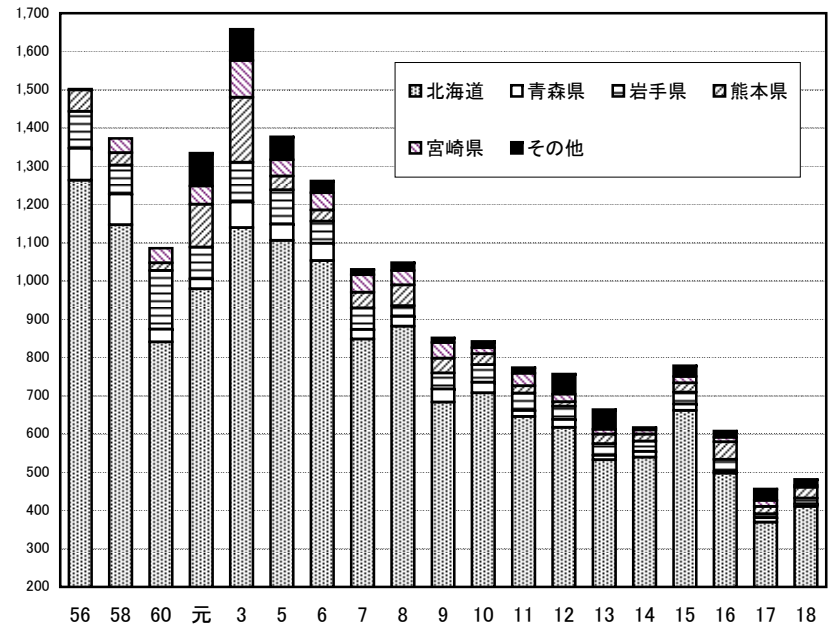

農用馬等(在来馬を除く)の登録状況

血統登録

単位:頭

繁殖登録

地区	年	56	58	60	元	3	5	6	7	8	9	10	11	12	13	14	15	16	17	18
血統登録	北海道	4,312	4,582	4,104	4,105	4,632	5,116	5,002	4,737	4,625	4,329	4,018	3,748	3,560	3,252	3,172	2,924	2,531	2,248	2,308
	青森県	63	108	90	89	116	126	124	119	119	98	82	81	60	64	49	50	42	43	48
	岩手県	161	177	142	204	233	289	250	211	170	161	148	165	149	127	104	118	118	99	101
	熊本県	180	192	138	154	306	347	235	218	192	185	126	139	115	120	97	94	106	72	91
	宮崎県	39	67	40	146	193	204	175	188	161	139	130	100	98	78	57	51	24	37	31
	その他				31	106	131	84	70	65	55	52	57	42	46	50	43	60	50	51
	合計	4,755	5,126	4,514	4,729	5,586	6,213	5,870	5,543	5,332	4,967	4,556	4,290	4,024	3,687	3,529	3,280	2,881	2,549	2,630
繁殖登録	北海道	1,263	1,147	840	979	1,139	1,106	1,053	848	881	683	707	645	617	532	539	661	497	369	410
	青森県	84	80	34	26	67	42	45	25	26	34	28	16	21	12	15	17	5	12	7
	岩手県	96	75	153	83	104	90	58	56	28	42	46	45	34	30	27	31	31	10	15
	熊本県	56	33	20	112	170	36	29	41	54	39	28	20	12	25	18	24	46	19	28
	宮崎県	3	38	39	48	96	43	45	46	38	41	16	32	20	13	11	17	12	16	5
	その他				86	82	60	31	14	21	12	17	15	53	52	7	28	17	30	16
	合計	1,502	1,373	1,086	1,334	1,658	1,377	1,261	1,030	1,048	851	842	773	757	664	617	778	608	456	481