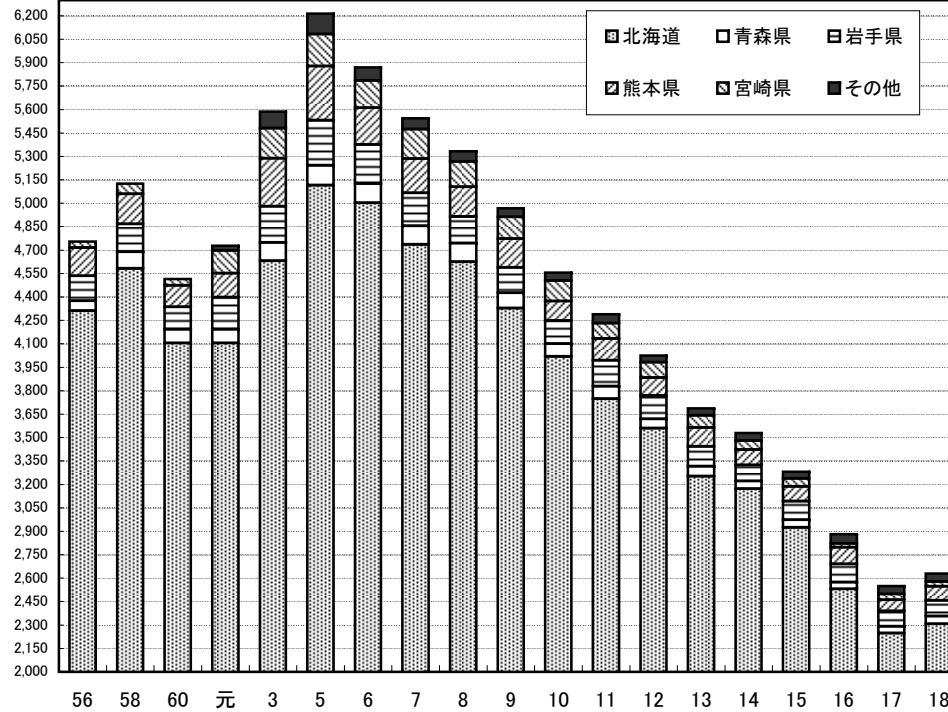

農用馬等(在来馬を除く)の登録状況

血統登録

単位:頭

繁殖登録

地区	年	56	58	60	元	3	5	6	7	8	9	10	11	12	13	14	15	16	17	18
血統登録	北海道	4,312	4,582	4,104	4,105	4,632	5,116	5,002	4,737	4,625	4,329	4,018	3,748	3,560	3,252	3,172	2,924	2,531	2,248	2,308
	青森県	63	108	90	89	116	126	124	119	119	98	82	81	60	64	49	50	42	43	48
	岩手県	161	177	142	204	233	289	250	211	170	161	148	165	149	127	104	118	118	99	101
	熊本県	180	192	138	154	306	347	235	218	192	185	126	139	115	120	97	94	106	72	91
	宮崎県	39	67	40	146	193	204	175	188	161	139	130	100	98	78	57	51	24	37	31
	その他				31	106	131	84	70	65	55	52	57	42	46	50	43	60	50	51
	合計	4,755	5,126	4,514	4,729	5,586	6,213	5,870	5,543	5,332	4,967	4,556	4,290	4,024	3,687	3,529	3,280	2,881	2,549	2,630
繁殖登録	北海道	1,263	1,147	840	979	1,139	1,106	1,053	848	881	683	707	645	617	532	539	661	497	369	410
	青森県	84	80	34	26	67	42	45	25	26	34	28	16	21	12	15	17	5	12	7
	岩手県	96	75	153	83	104	90	58	56	28	42	46	45	34	30	27	31	31	10	15
	熊本県	56	33	20	112	170	36	29	41	54	39	28	20	12	25	18	24	46	19	28
	宮崎県	3	38	39	48	96	43	45	46	38	41	16	32	20	13	11	17	12	16	5
	その他				86	82	60	31	14	21	12	17	15	53	52	7	28	17	30	16
	合計	1,502	1,373	1,086	1,334	1,658	1,377	1,261	1,030	1,048	851	842	773	757	664	617	778	608	456	481