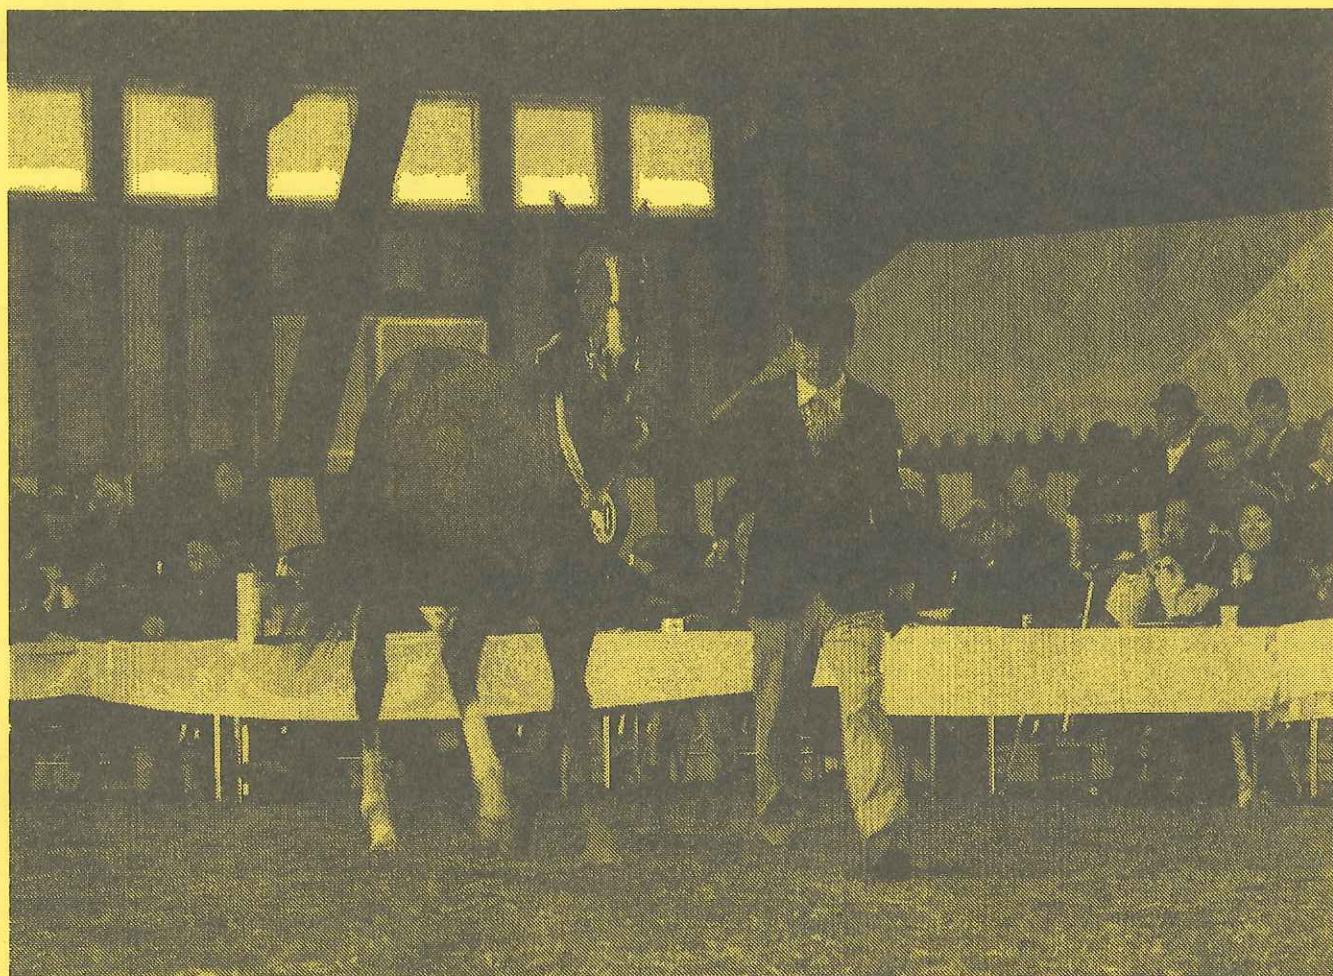

第38回遠野市乗用馬市場の ご案内

今年は、東日本大震災の復興を目的としています！
豊かな自然が育んだ元気な仔馬たちが皆さまをお待ちしております。
ぜひ、馬の里遠野へおいで下さい。

- ○開催日時 平成23年10月30日(日)
  前日の29日(土)には、乗用1歳馬管理共励会があります。
- ○開催場所 「遠野馬の里」覆馬場 電話0198-62-5561
  〒028-0545
  岩手県遠野市松崎町駒木4-120-5
- ○お問い合わせ先
  遠野市農業活性化本部畜産振興担当内
  遠野市乗用馬生産組合事務局
  〒028-0555 岩手県遠野市土淵町土淵22-28-14
  電話0198-60-1510 FAX0198-60-2437

※市場前に改めて名簿を作成しますので、ご確認のうえご来場ください。

主催：(社)遠野市畜産振興公社